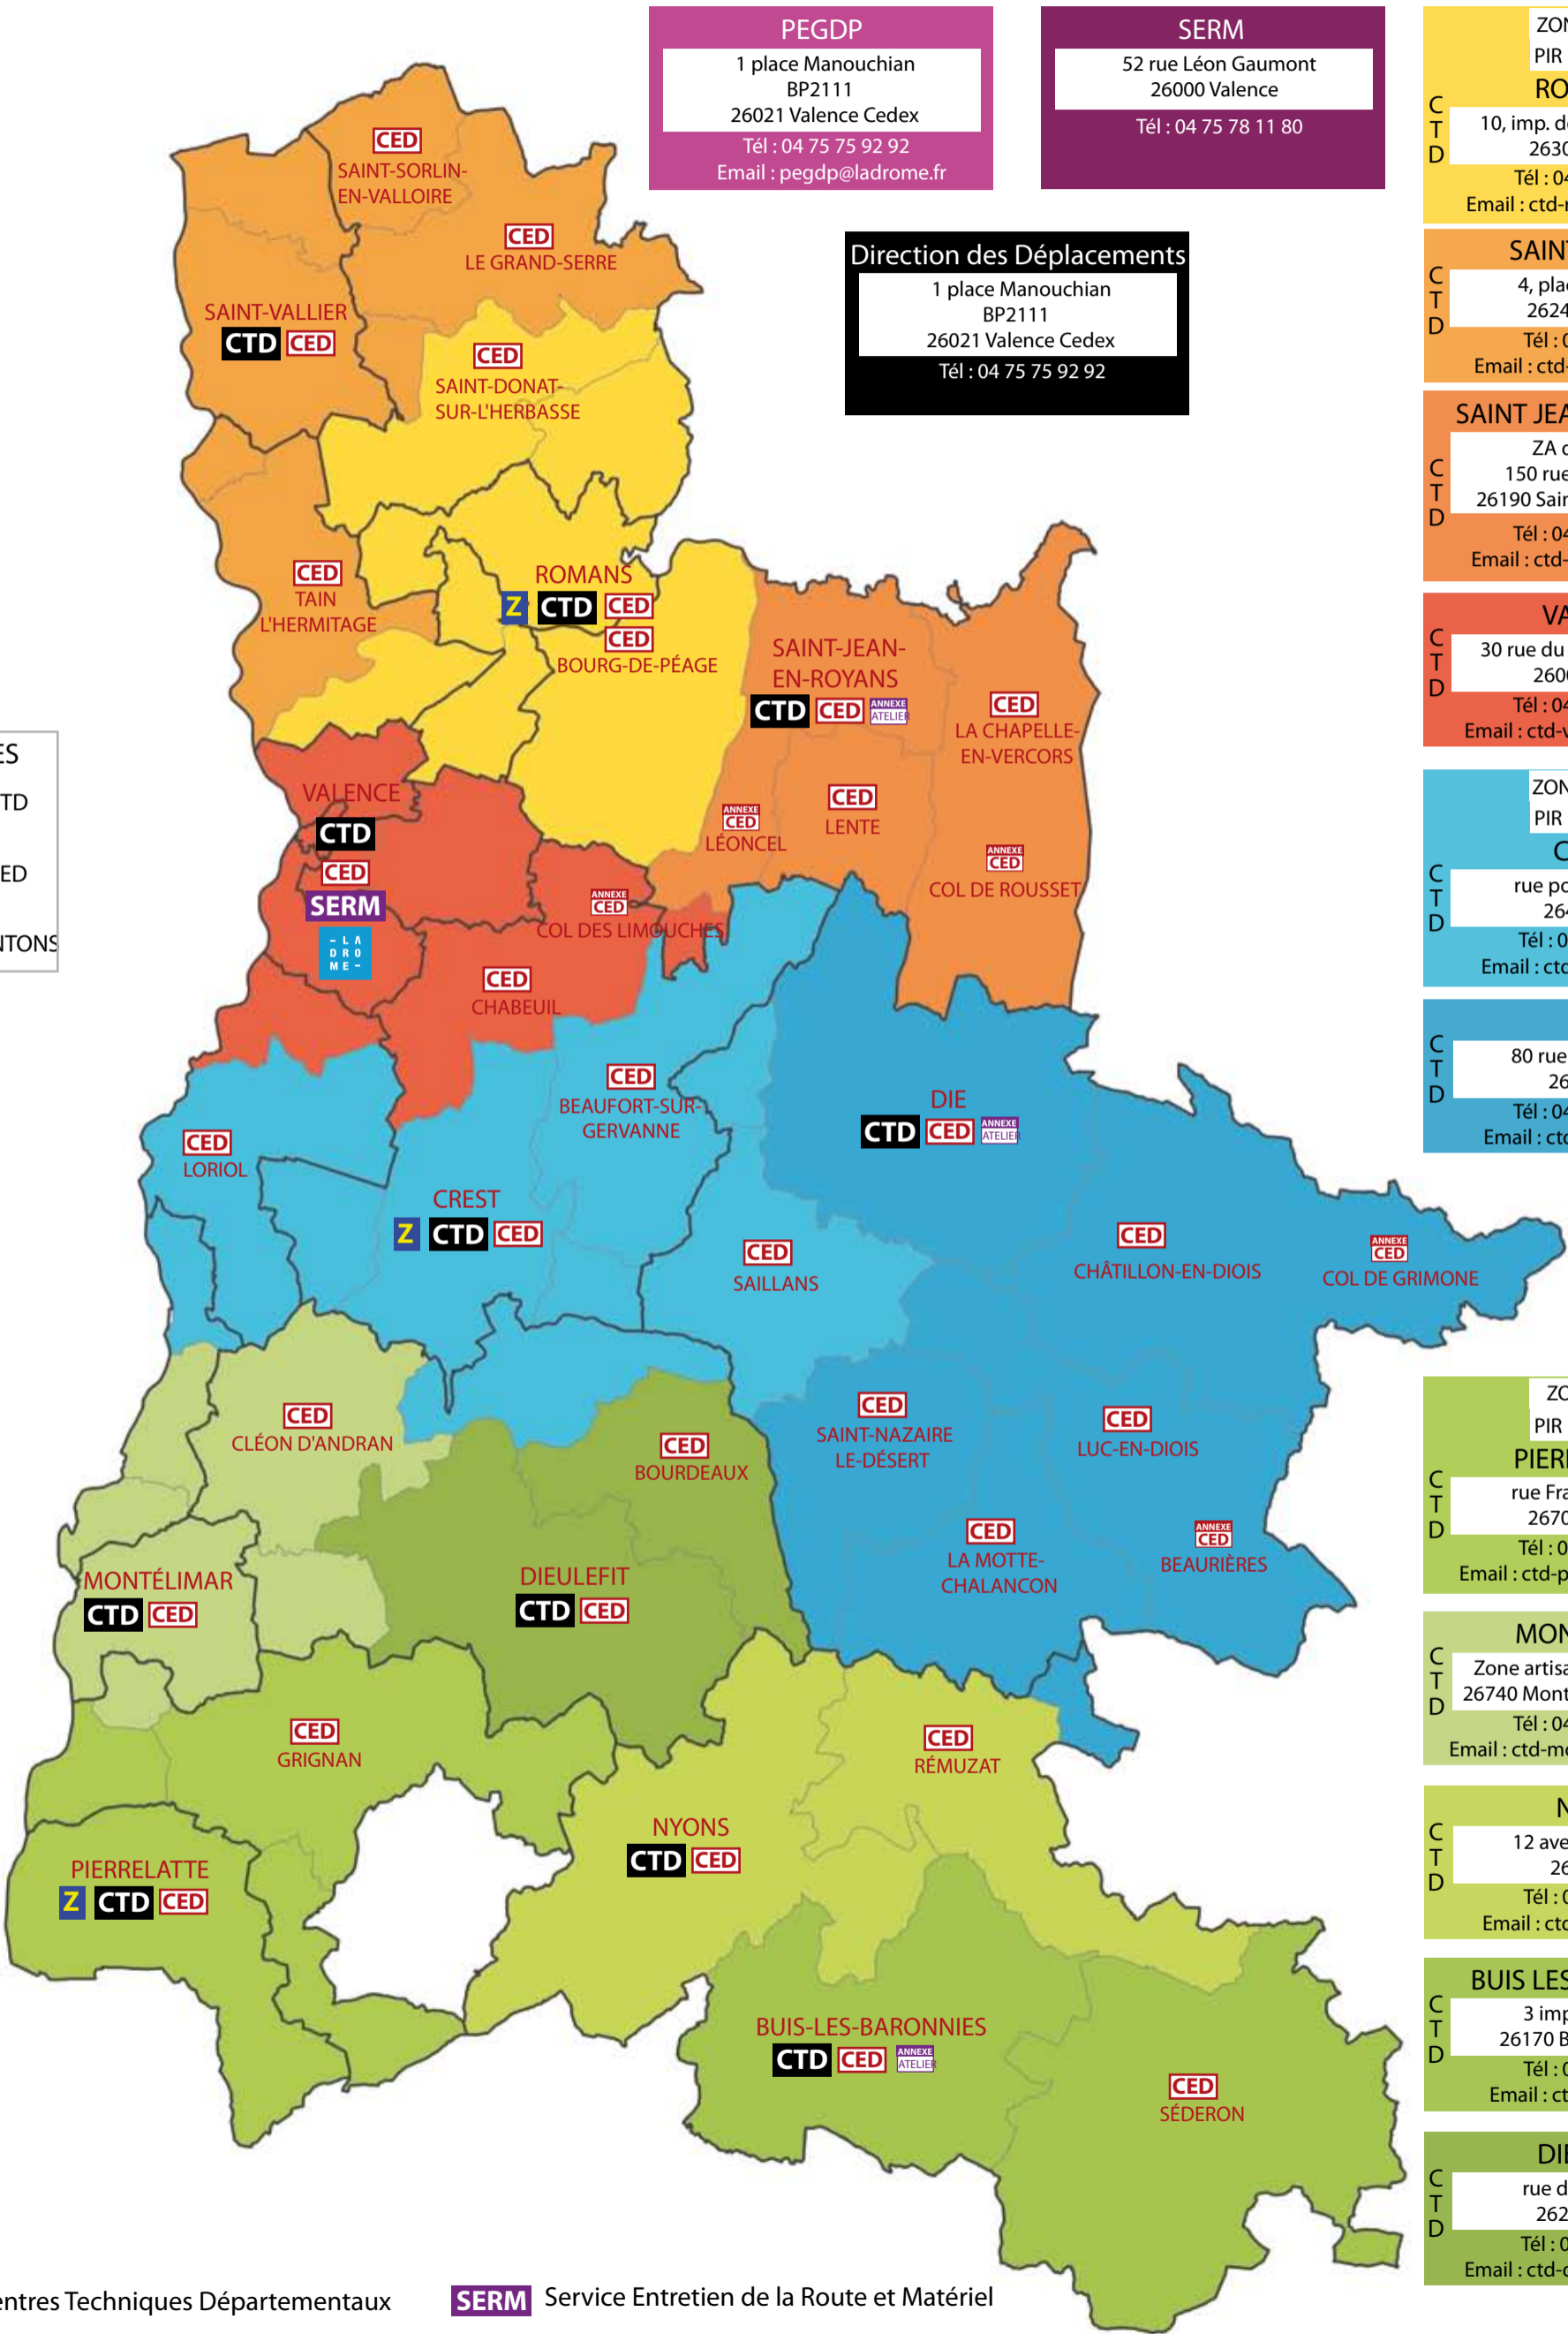

ORGANISATION TERRITORIALE DE LA DIRECTION DES DÉPLACEMENTS

PEGDP
 1 place Manouchian
 BP2111
 26021 Valence Cedex
 Tél : 04 75 75 92 92
 Email : pegdp@ladrome.fr

SERM
 52 rue Léon Gaumont
 26000 Valence
 Tél : 04 75 78 11 80

Direction des Déplacements
 1 place Manouchian
 BP2111
 26021 Valence Cedex
 Tél : 04 75 75 92 92

ZONE NORD
 PIR PAF
ROMANS
 10, imp. de la fée electricité
 26300 Pizanon
 Tél : 04 75 70 63 35
 Email : ctd-romans@ladrome.fr